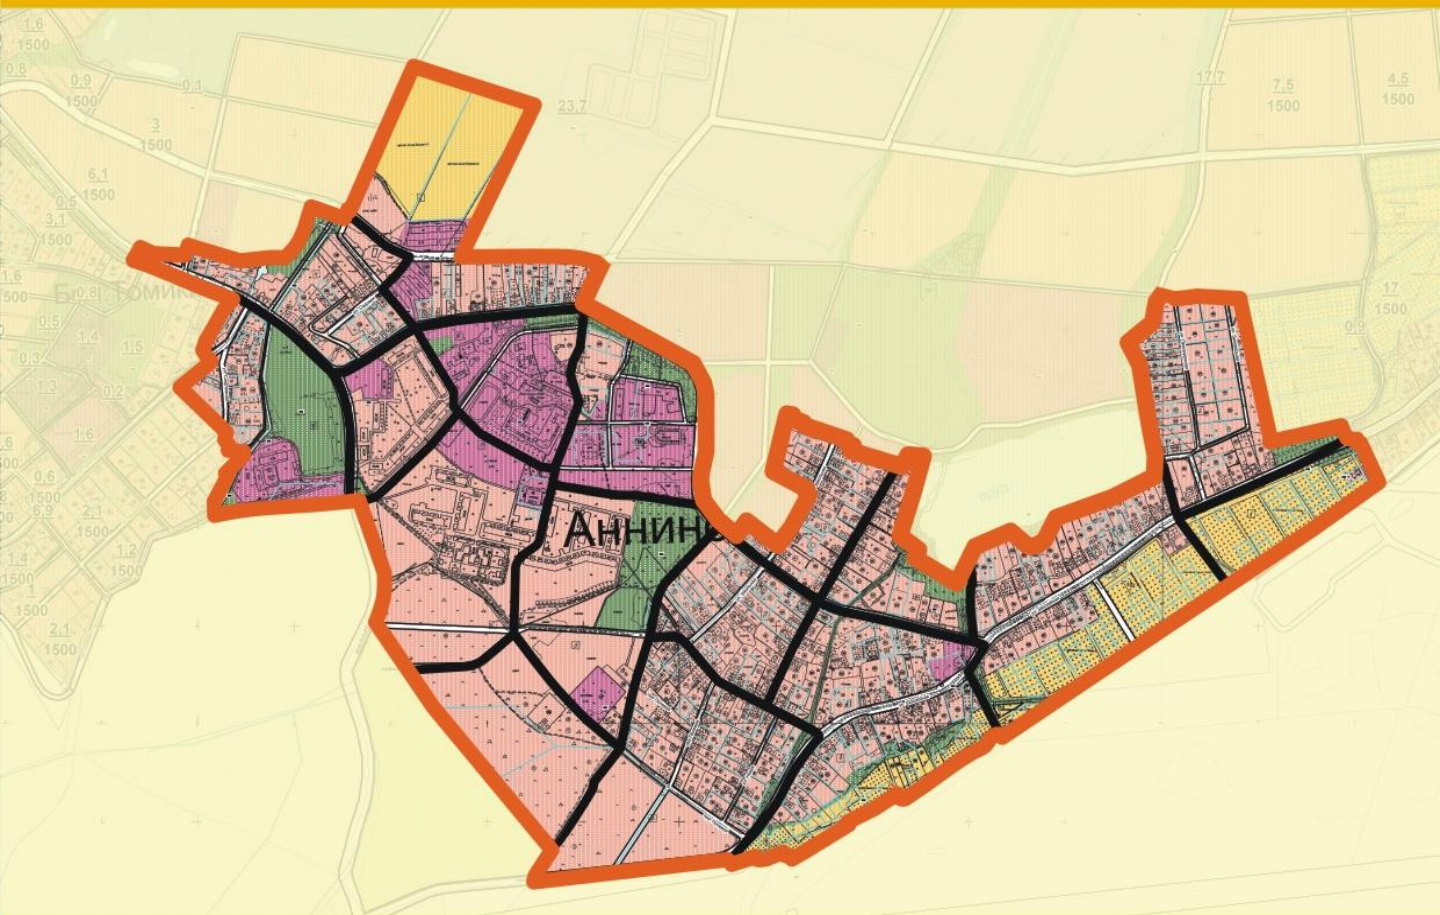

ПЗЗ

поселок Анино Ломоносовский район Санкт-Петербург

ПЗЗ поселок Анино Ломоносовский район Санкт-Петербург

ПЗЗ поселок Анино Ломоносовский район Санкт-Петербург

П33 поселок Анино Ломоносовский район Санкт-Петербург

П33 поселок Анино Ломоносовский район Санкт-Петербург

П33 поселок Анино Ломоносовский район Санкт-Петербург