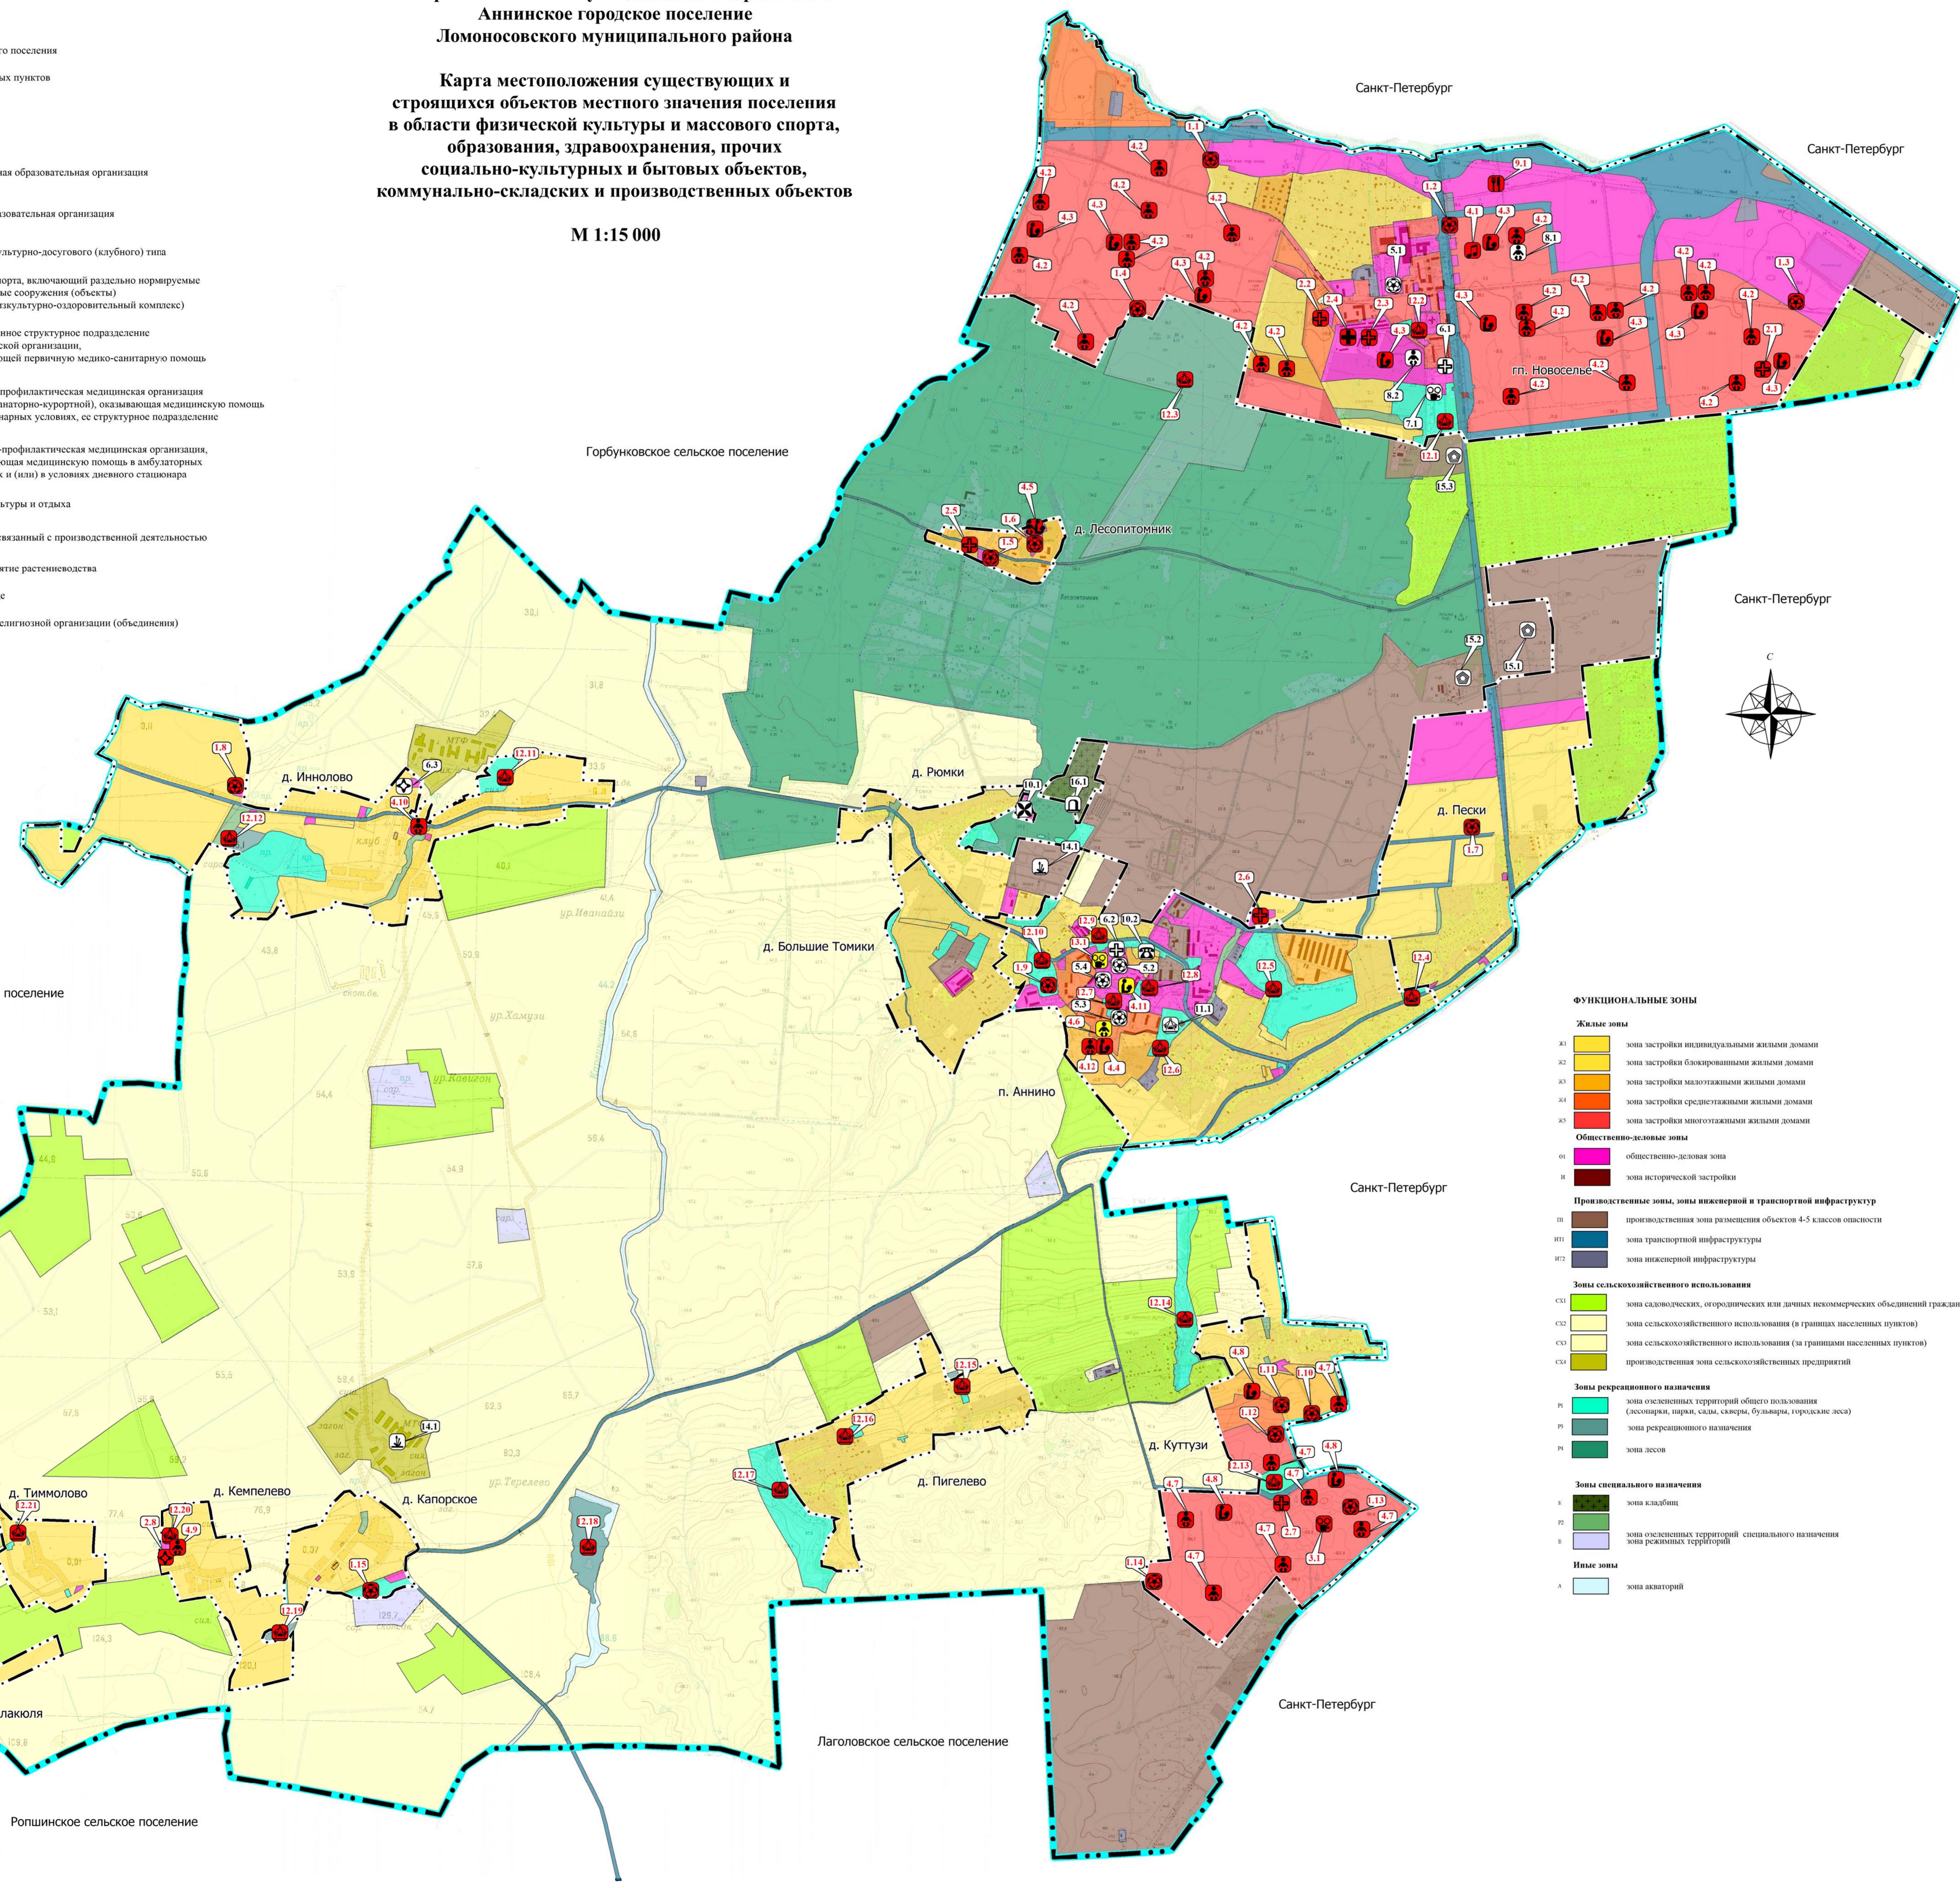

Функциональные зоны:

СОЦИАЛЬНО-КУЛЬТУРНЫЕ И БЫТОВЫЕ ОБЪЕКТЫ