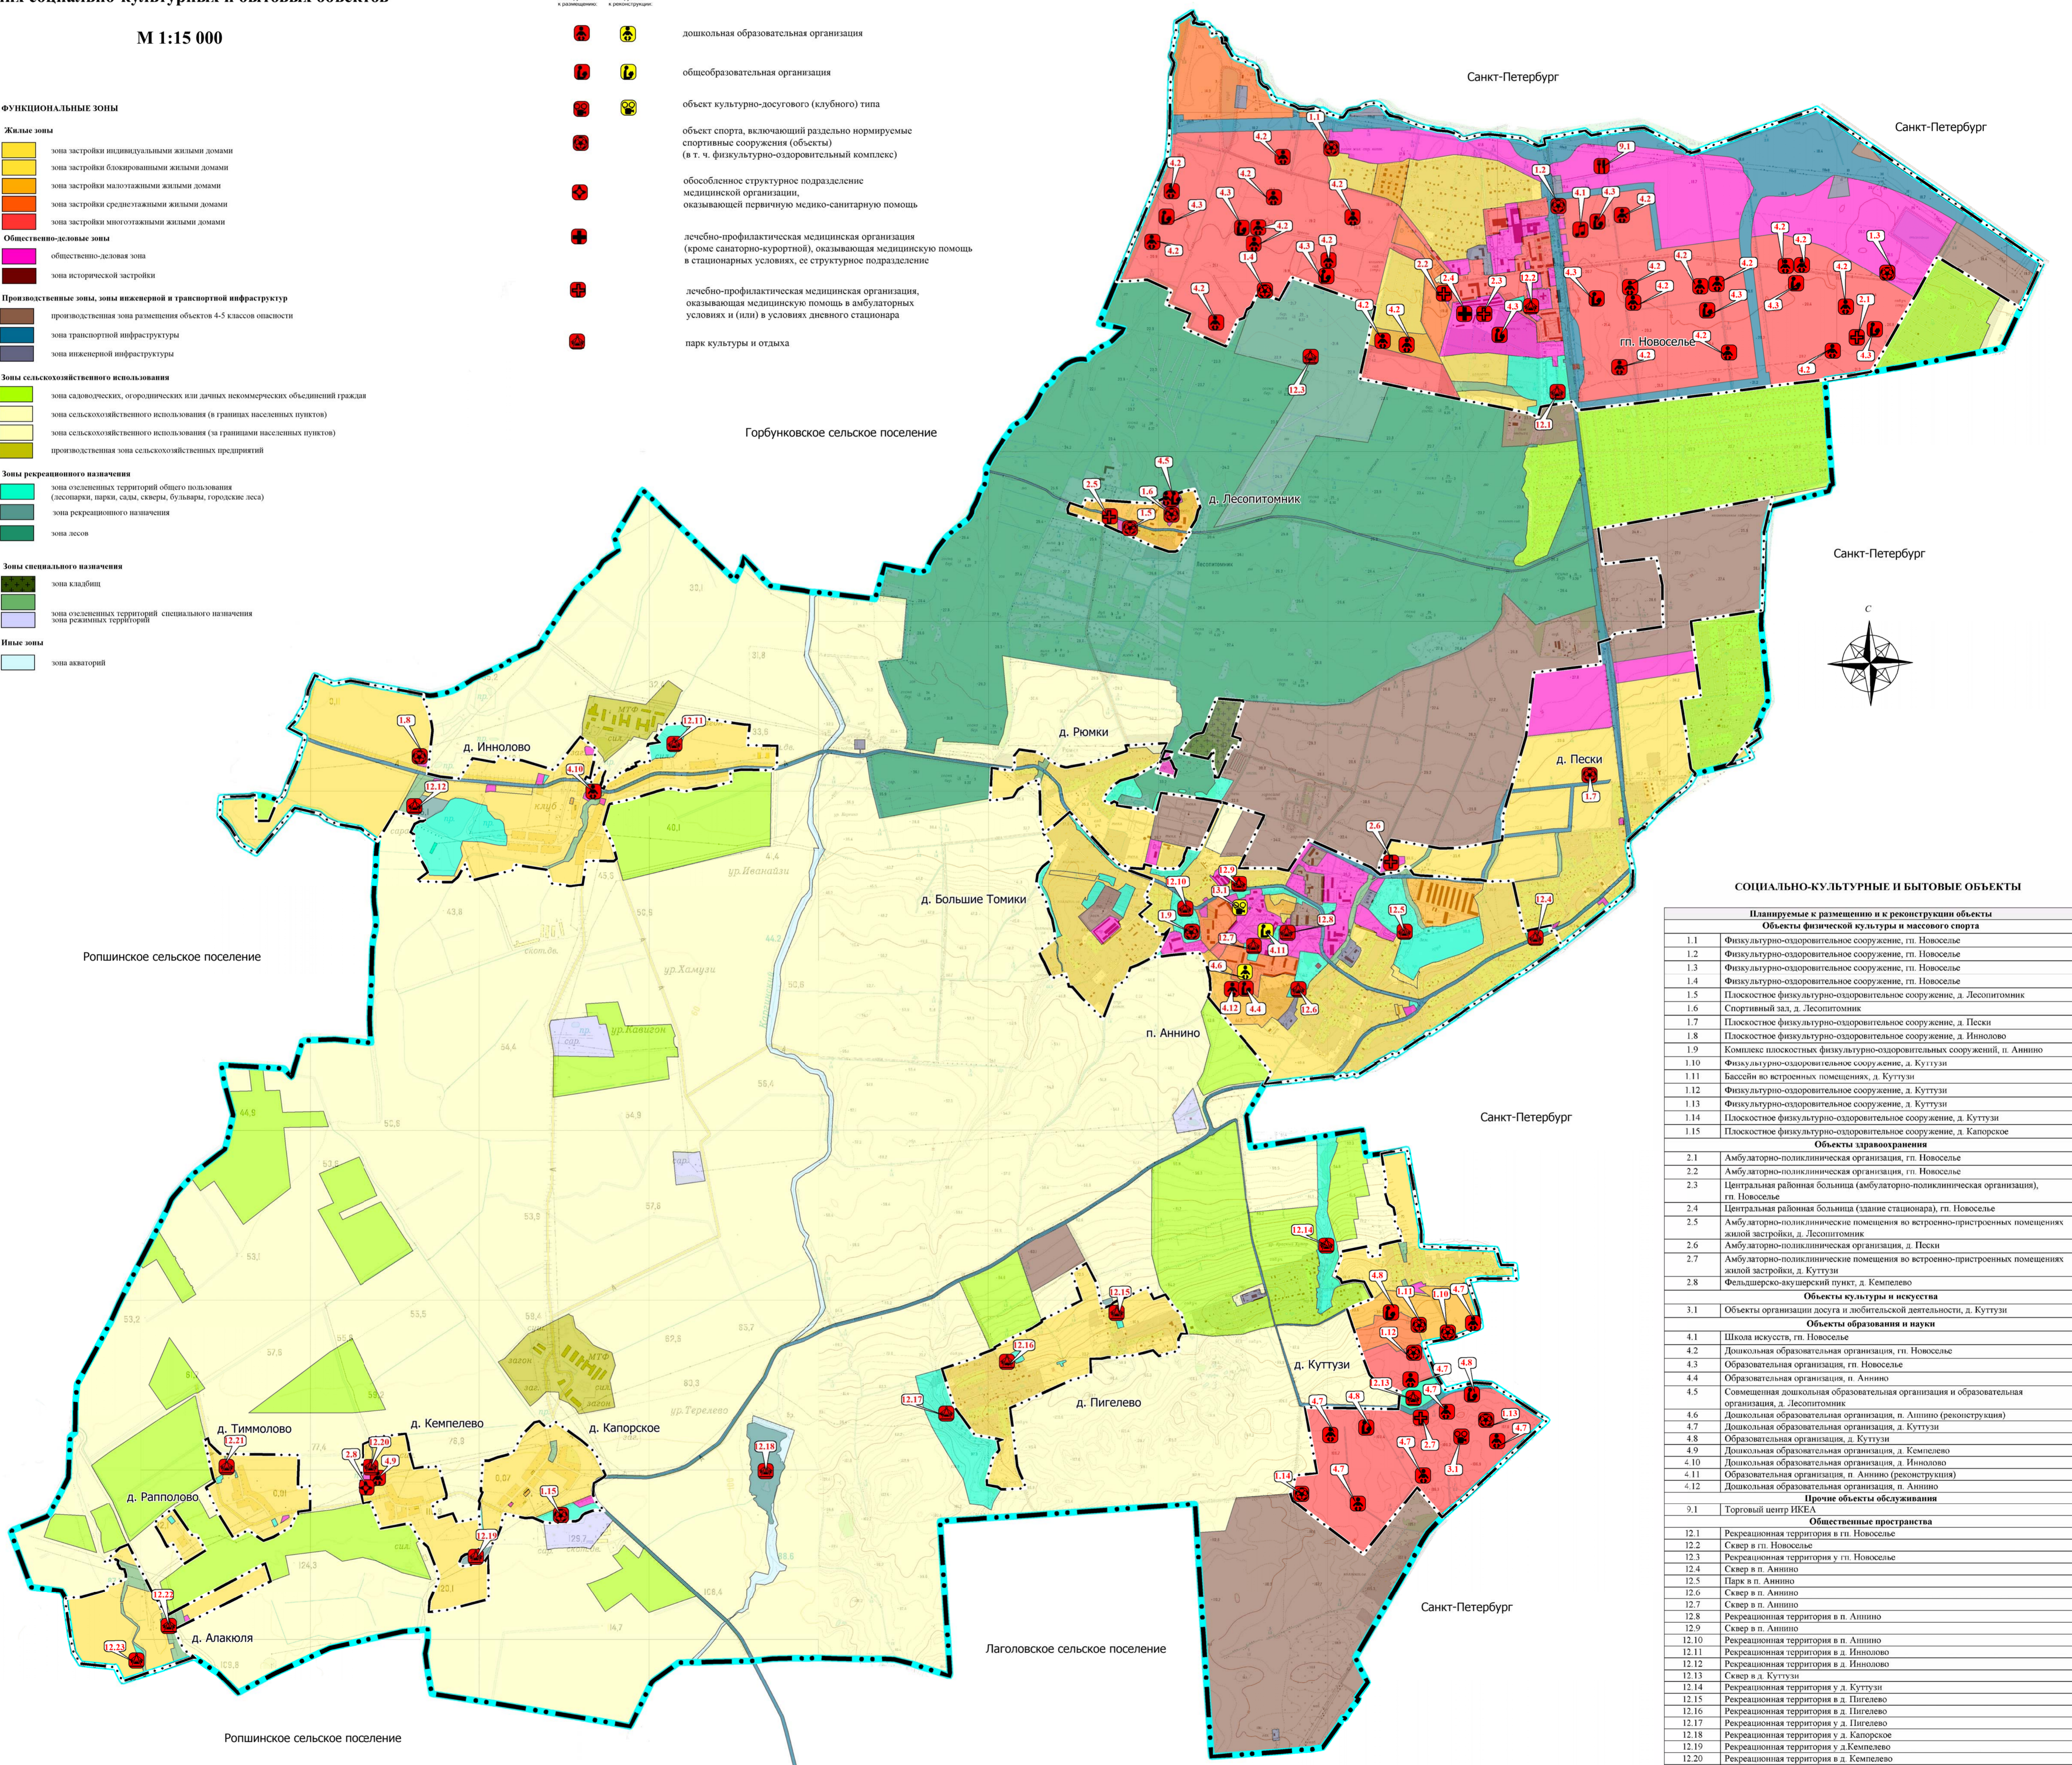

Функциональные зоны

- **Жилые зоны**
  - Ж1 зона застройки индивидуальными жилыми домами
  - Ж2 зона застройки блокированными жилыми домами
  - Ж3 зона застройки малоэтажными жилыми домами
  - Ж4 зона застройки среднеэтажными жилыми домами
  - Ж5 зона застройки многоэтажными жилыми домами
- **Общественно-деловые зоны**
  - О1 общественно-деловая зона
  - И1 зона исторической застройки
- **Производственные зоны, зоны инженерной и транспортной инфраструктур**
  - П1 производственная зона размещения объектов 4-5 классов опасности
  - ИТ1 зона транспортной инфраструктуры
  - ИТ2 зона инженерной инфраструктуры
- **Зоны сельскохозяйственного использования**
  - СЖ1 зона садоводческих, огороднических или дачных некоммерческих объединений граждан
  - СЖ2 зона сельскохозяйственного использования (в границах населенных пунктов)
  - СЖ3 зона сельскохозяйственного использования (за границами населенных пунктов)
  - СЖ4 производственная зона сельскохозяйственных предприятий
- **Зоны рекреационного назначения**
  - Р1 зона озелененных территорий общего пользования (лесопарки, парки, сады, скверы, бульвары, городские леса)
  - Р2 зона рекреационного назначения
  - Р3 зона лесов
- **Зоны специального назначения**
  - К1 зона клубов
  - В1 зона озелененных территорий специального назначения
  - В2 зона режимных территорий
- **Иные зоны**
  - А1 зона акваторий

СОЦИАЛЬНО-КУЛЬТУРНЫЕ И БЫТОВЫЕ ОБЪЕКТЫ