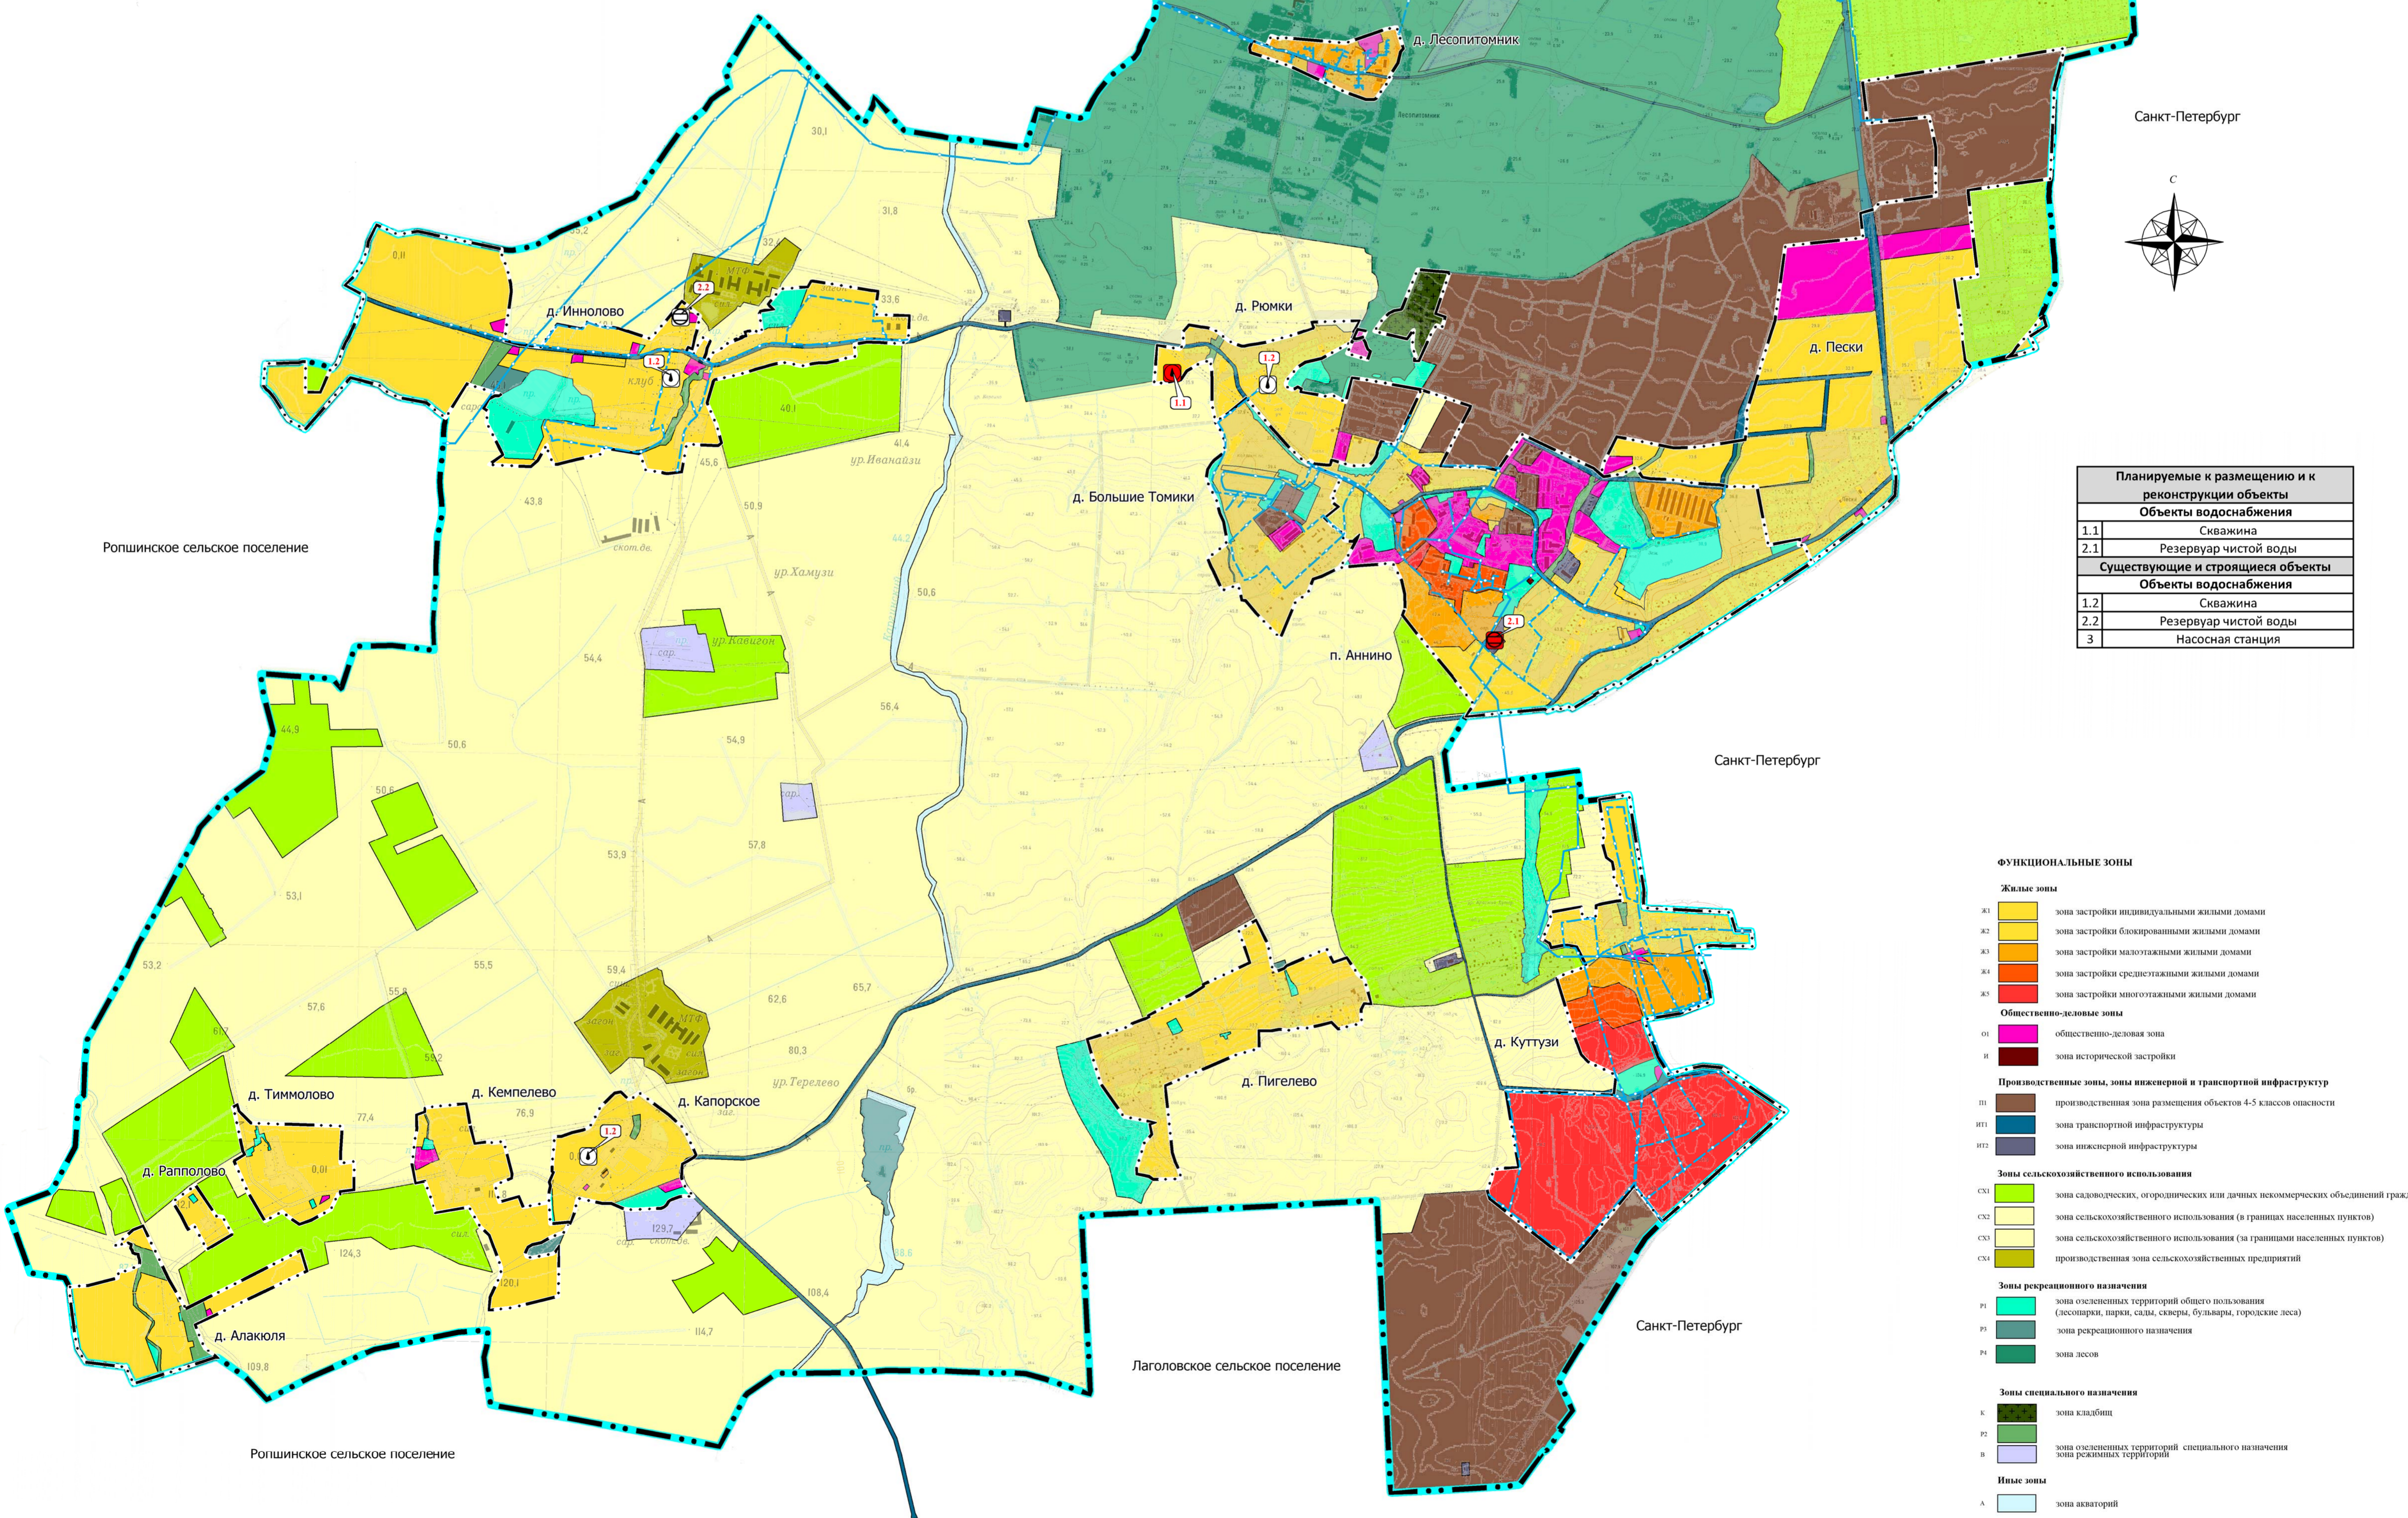

ФУНКЦИОНАЛЬНЫЕ ЗОНЫ

Жилые зоны

- Ж1 зона застройки индивидуальными жилыми домами
- Ж2 зона застройки блокированными жилыми домами
- Ж3 зона застройки малоэтажными жилыми домами
- Ж4 зона застройки среднеэтажными жилыми домами
- Ж5 зона застройки многоэтажными жилыми домами

Общественно-деловые зоны

Производственные зоны, зоны инженерной и транспортной инфраструктур

- П1 производственная зона размещения объектов 4-5 классов опасности
- ИТ1 зона транспортной инфраструктуры
- ИТ2 зона инженерной инфраструктуры

Зоны сельскохозяйственного использования

- СХ1 зона садоводческих, огороднических или дачных некоммерческих объединений граждан
- СХ2 зона сельскохозяйственного использования (в границах населенных пунктов)
- СХ3 зона сельскохозяйственного использования (за границами населенных пунктов)
- СХ4 производственная зона сельскохозяйственных предприятий

Зоны рекреационного назначения

- Р1 зона озелененных территорий общего пользования (лесопарки, парки, сады, скверы, бульвары, городские леса)
- Р2 зона рекреационного назначения
- Р3 зона лесов

Зоны специального назначения

- К зона кладбищ
- РЗ зона озелененных территорий специального назначения
- В зона рекреационных территорий

Иные зоны

- А зона акваторий

Лаголовское сельское поселение

Санкт-Петербург

Ропшинское сельское поселение