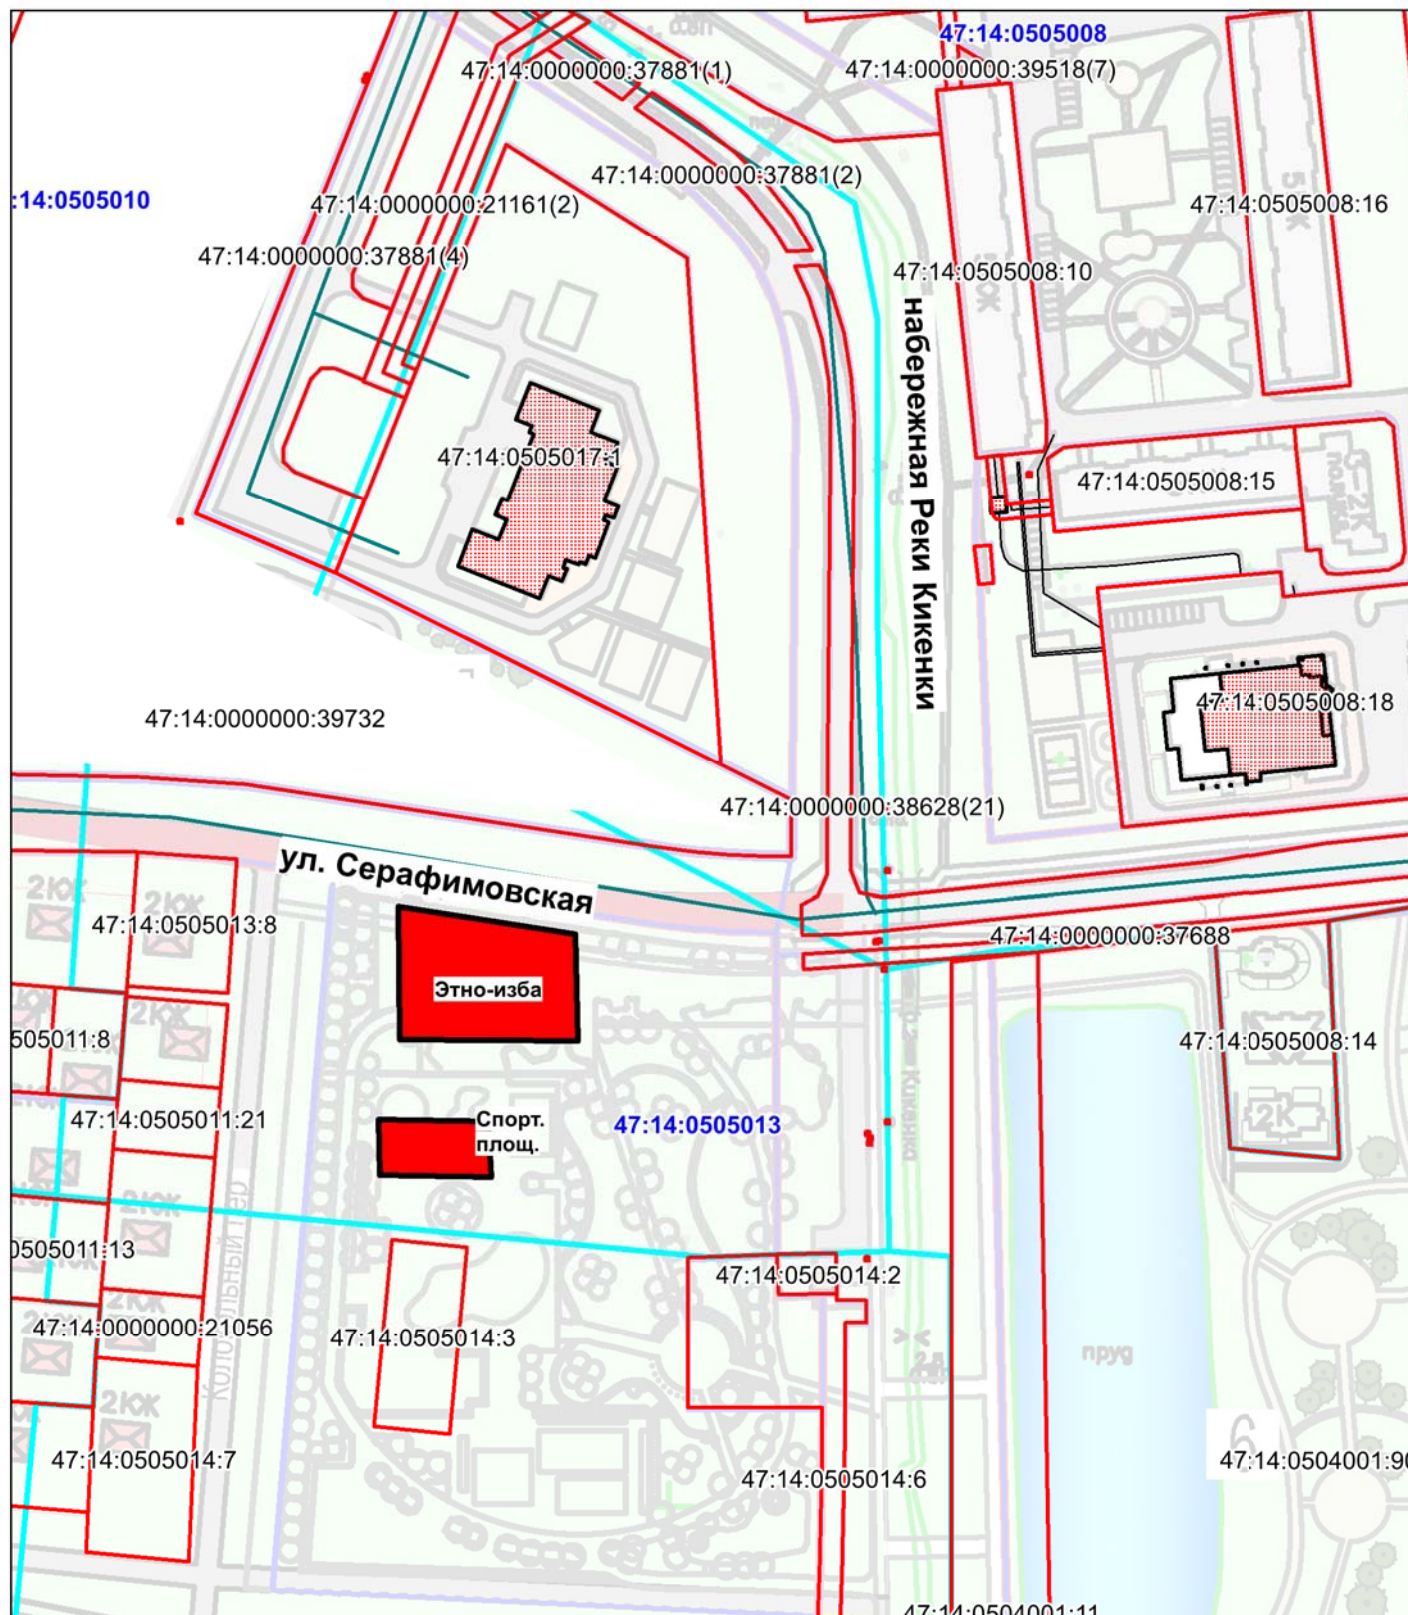

**Ситуационный план земельных участков
под размещение объектов "Этно-изба" и "Спортивная площадка"
метоположение: Ленинградская область, Ломоносовский муниципальный район,
Аннинское городское поселение, гп. Новоселье
Масштаб 1:2000**

земельные участки под строительство объектов