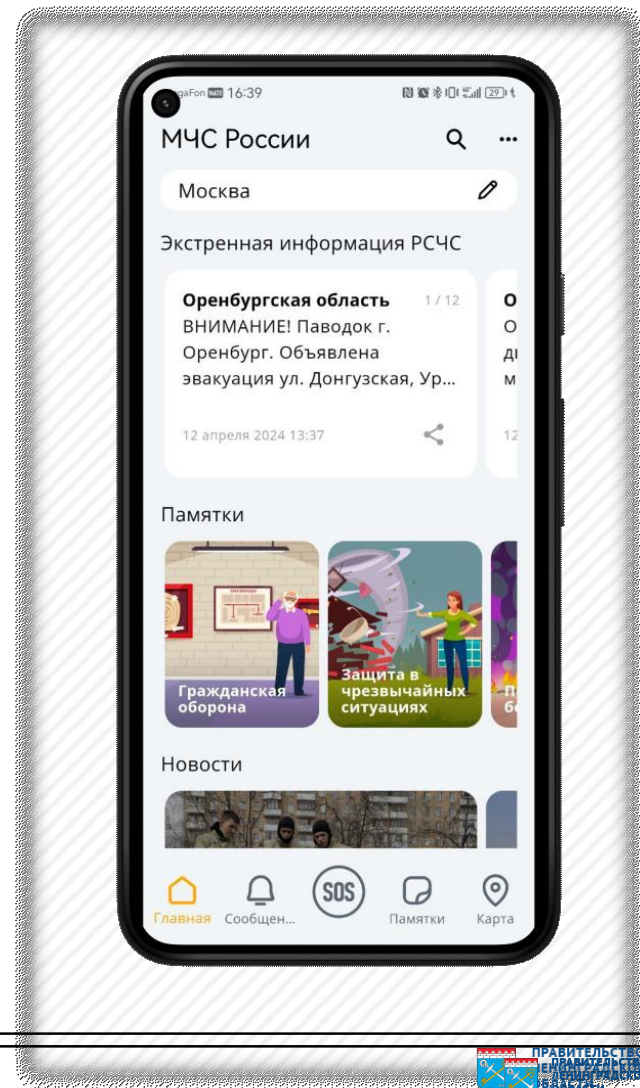

Мобильное приложение «МЧС России»

Назначение

Мобильное приложение «МЧС России» предназначено для:

- передачи на мобильные устройства граждан (пользователей приложения) экстренной информации о фактических и прогнозируемых опасных природных явлениях и техногенных процессах, загрязнении окружающей среды, заболеваниях, которые могут угрожать жизни или здоровью граждан, а также правилах поведения и способах защиты;
- проведения пропаганды знаний в области гражданской обороны, защиты населения и территорий от чрезвычайных ситуаций, в том числе обеспечения безопасности людей на водных объектах, и обеспечения пожарной безопасности.