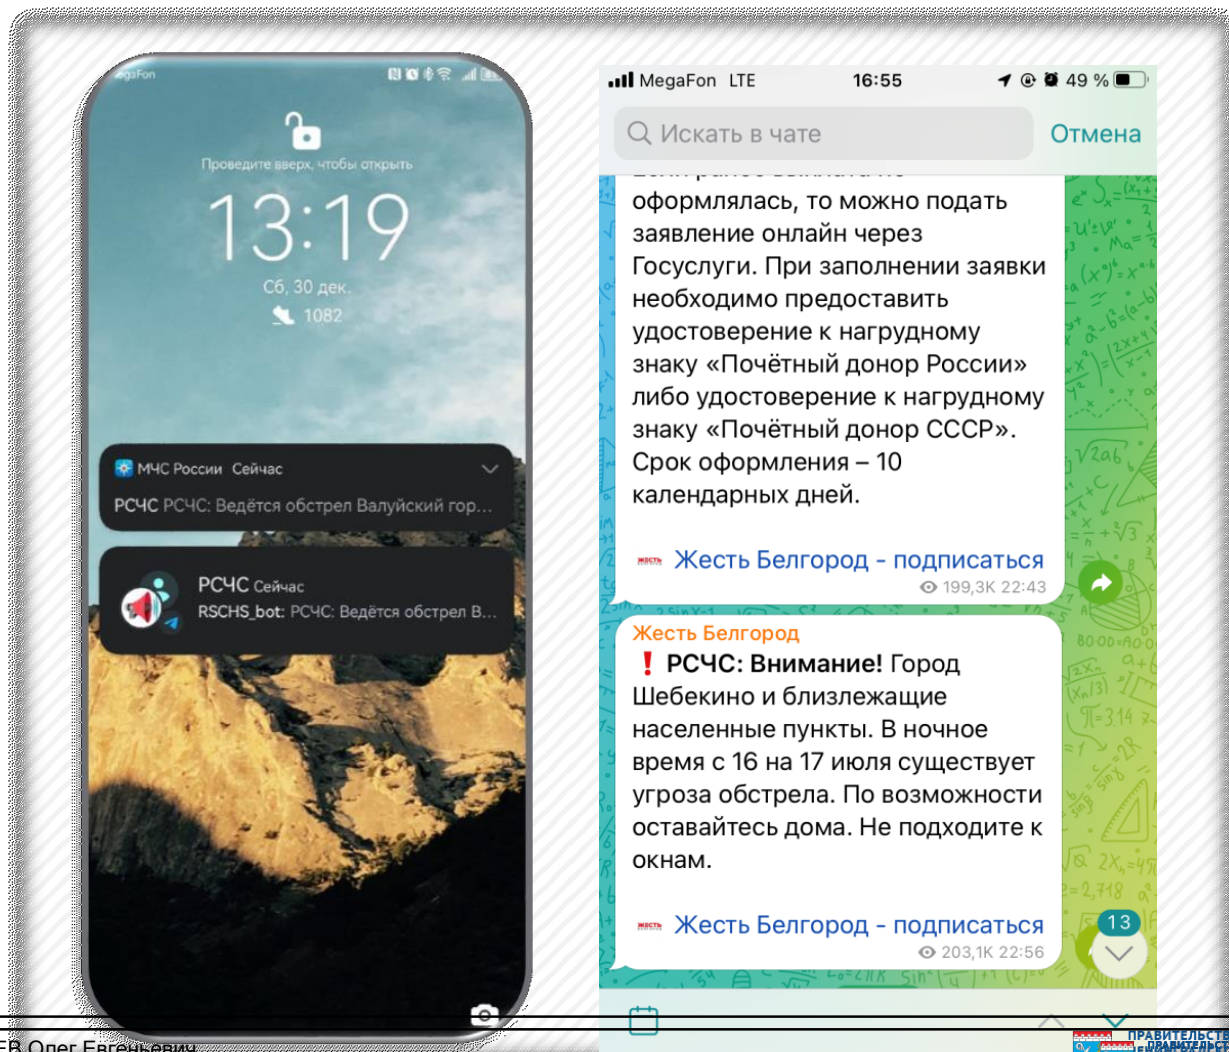

Белохолуницкий Район
Верхошижемский Район
Даровской Район
Кикнурский Муниципальный Округ
Кирово-Чепецк
Котельничский Район
Лузский Муниципальный Округ

Отправка информации из одной консоли в различные каналы

Отправка информации из одной консоли в различные каналы

Реализована возможность отправки экстренных сообщений:

- в телеграмм каналы
- каналы АРМ ГС

Осуществляется подключение других каналов:

- Группы VK
- ЯндексGO
- Сторонние приложения для мобильных устройств