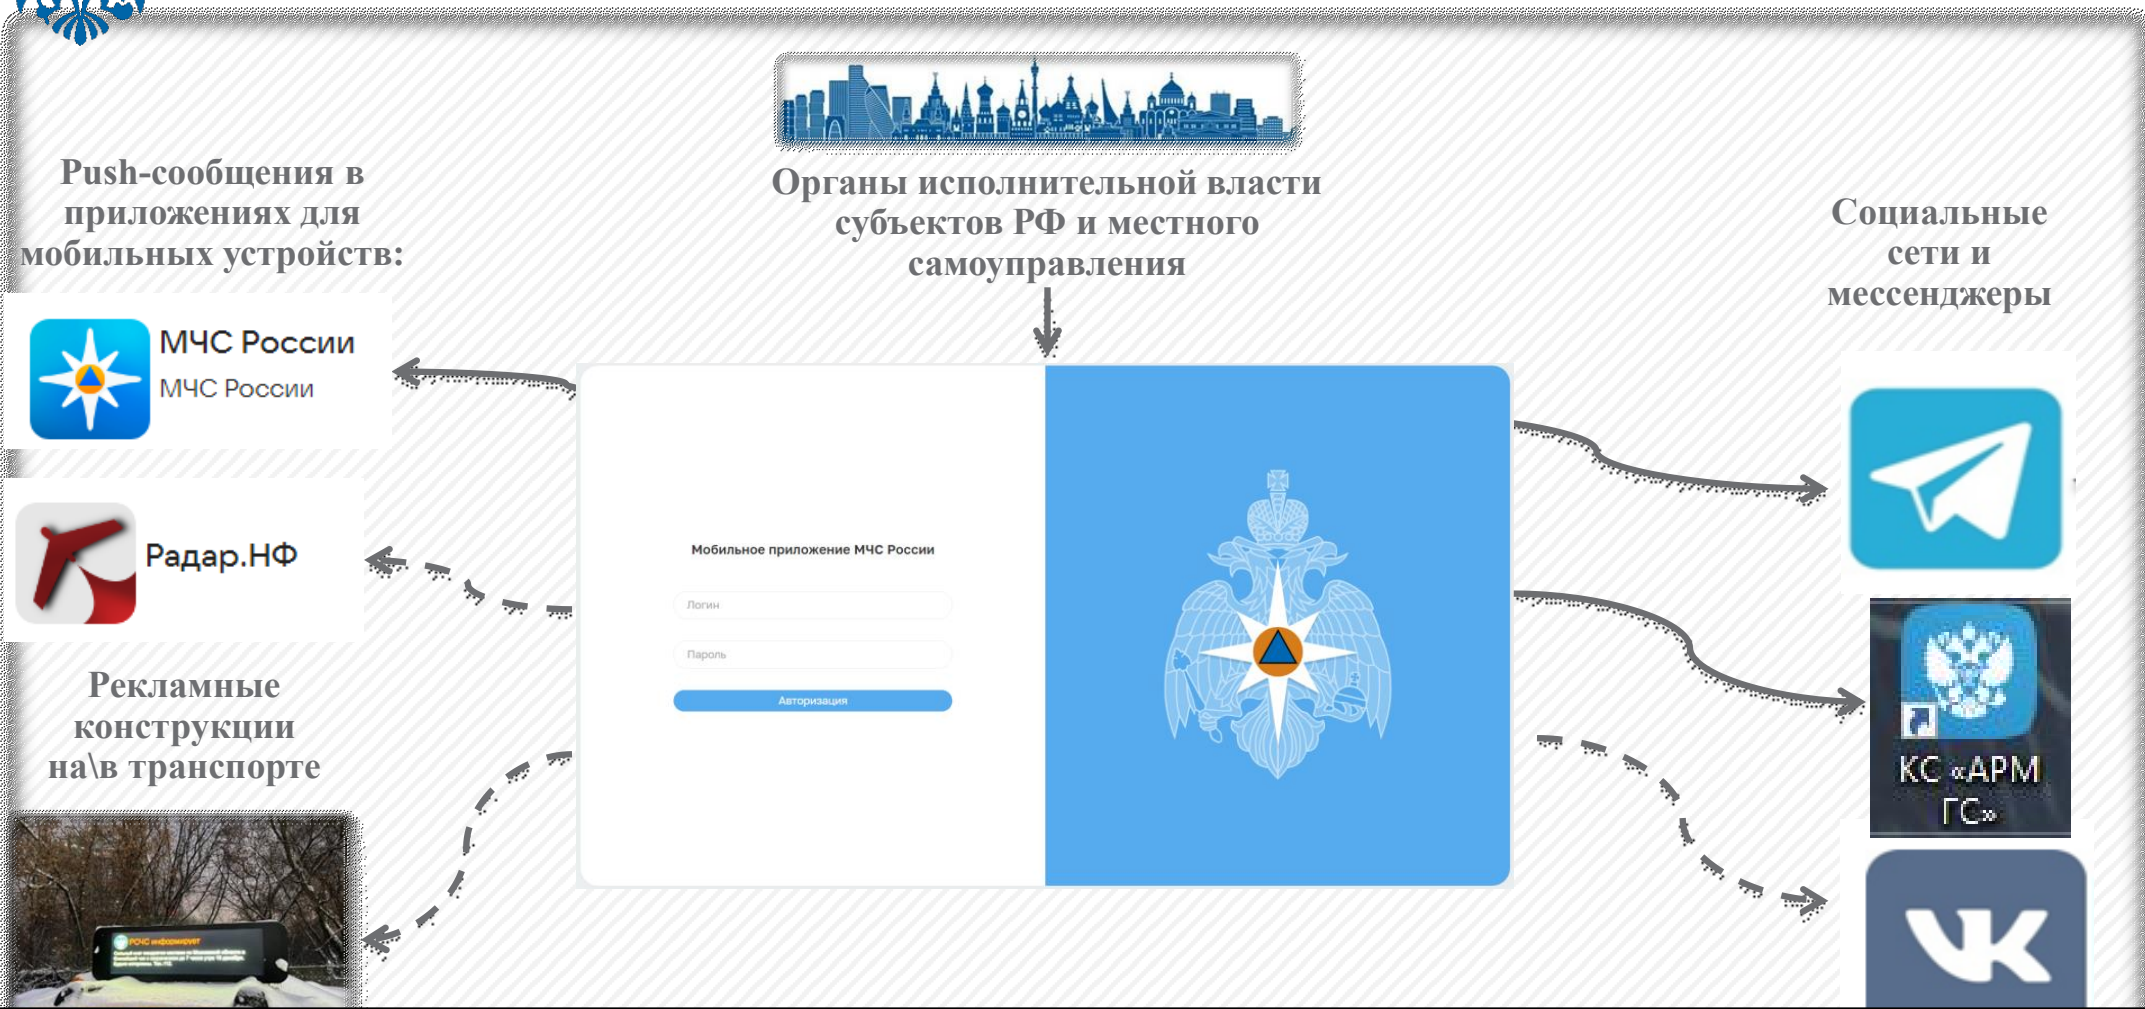

Отправка сообщений в соответствии с административным делением

Актуальная версия мобильного приложения «МЧС России» позволяет получать сообщения с экстренной информацией как на уровне субъекта Российской Федерации, так и на уровне муниципальных образований. Соответствующие права назначаются администраторами для операторов в панели администрирования.

Redaction of user

Login: [] Электронная почта: dex.ru

Телефон: [] Организация: [] Должность: []

Выбор территории рассылки

- Кировская Область
 - Арбажский Муниципальный Округ
 - Богородский Муниципальный Округ
 - Вятские Поляны
 - Зато Первомайский
 - Кильмезский Район
 - Кирово-Чепецкий Район
 - Кумёнский Район
- Афанасьевский Муниципальный Округ
- Верхнекамский Муниципальный Округ
- Вятскополянский Район
- Зуевский Район
- Киров
- Котельнич
- Лебяжский Муниципальный Округ

Белохолуницкий Район
Верхошижемский Район
Даровской Район
Кикнурский Муниципальный Округ
Кирово-Чепецк
Котельничский Район
Лузский Муниципальный Округ

Отправка информации из одной консоли в различные каналы