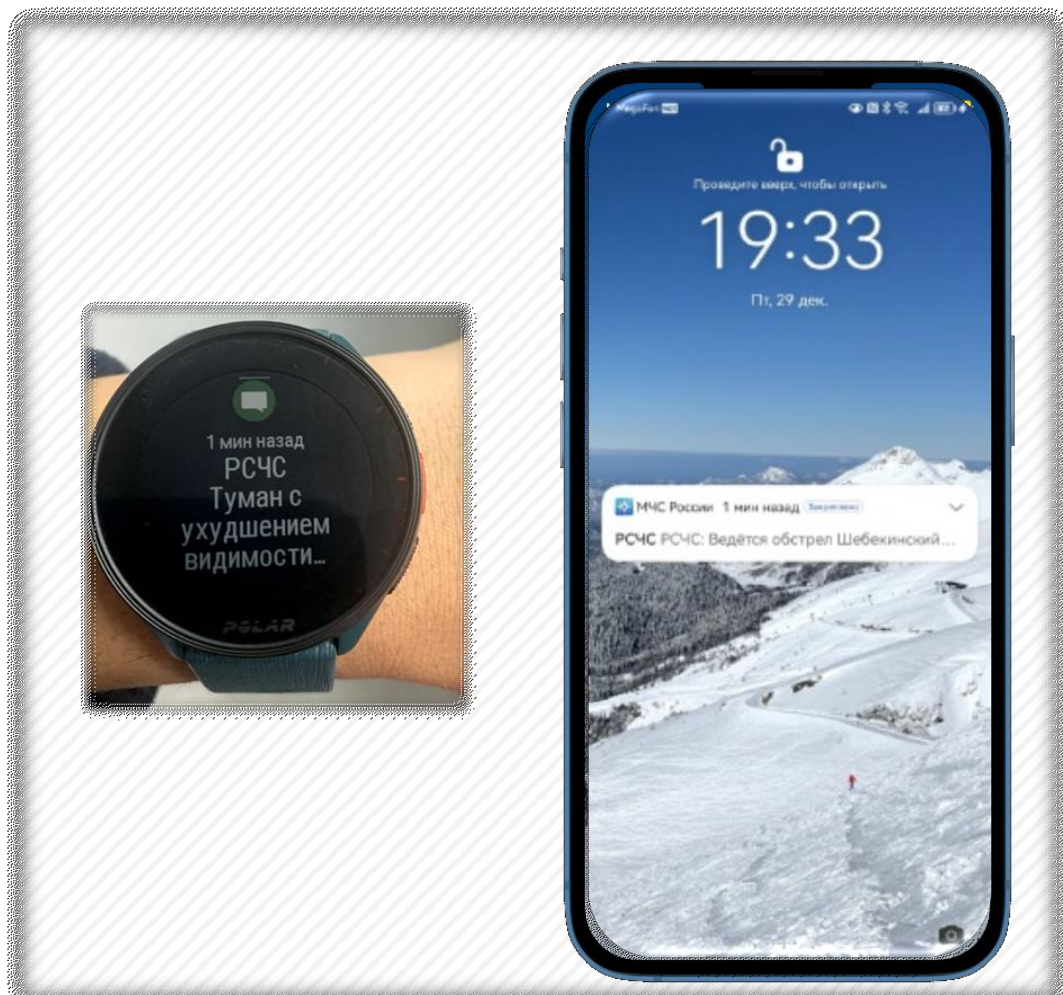

Мобильное приложение «МЧС России»

Назначение

Мобильное приложение «МЧС России» предназначено для:

- передачи на мобильные устройства граждан (пользователей приложения) экстренной информации о фактических и прогнозируемых опасных природных явлениях и техногенных процессах, загрязнении окружающей среды, заболеваниях, которые могут угрожать жизни или здоровью граждан, а также правилах поведения и способах защиты;
- проведения пропаганды знаний в области гражданской обороны, защиты населения и территорий от чрезвычайных ситуаций, в том числе обеспечения безопасности людей на водных объектах, и обеспечения пожарной безопасности.

Получение экстренной информации в виде push-сообщения

Приложение позволяет использовать все преимущества push-сообщений:

- скорость доставки
- наличие данных о получении сообщения и действиях пользователя
- нулевая стоимость рассылки

Отправка сообщений в соответствии с административным делением

Актуальная версия мобильного приложения «МЧС России» позволяет получать сообщения с экстренной информацией как на уровне субъекта Российской Федерации, так и на уровне муниципальных образований. Соответствующие права назначаются администраторами для операторов в панели администрирования.